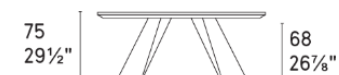

Sto italijanskog proizvođača Calligaris, model Apian CS4132-R 200:

Dimenzije: 200/300x110cm H 75cm

Materijal: metalna baza Matt black, keramička ploča proširive površine mat Calacatta black marble.

Kataloška cena: 1.062.600,00 RSD – **30% POPUST** = 743.820,00 RSD + PDV

Total: 892.584,00 RSD

Šifra: CAL-015821