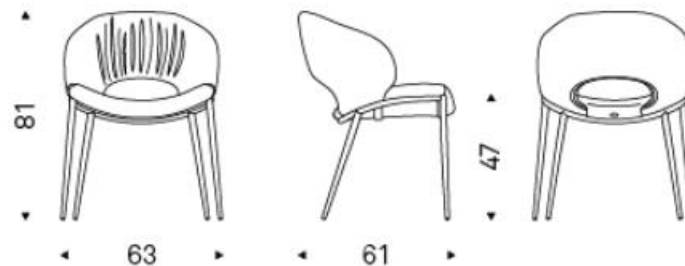

Stolica italijanskog proizvođača **Cattelan Italia**, model **Miranda ML**:

Dimenzije: 63x61cm   H/Hs 81/47cm

Materijal: čelična baza Titanium embossed, tapacirana materijalom B220.

Kataloška cena: 93.600,00 RSD – **25% POPUST** = 70.200,00 RSD + PDV

Total: 84.240,00 RSD

Šifra: CAT-0774

*na stanju 4 komada