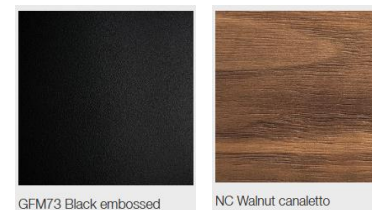

Sto italijanskog proizvođača **Cattelan Italia**, model **Giano**:

Dimenzije: R 140cm H 75cm

Materijal: čelična baza Black embossed, drvena ploča Canaletto walnut.

Kataloška cena: 569.640,00 RSD – **25% POPUST** = 427.230,00 RSD + PDV

Total: 512.676,00 RSD

Šifra: CAT-0871

*rezervisano