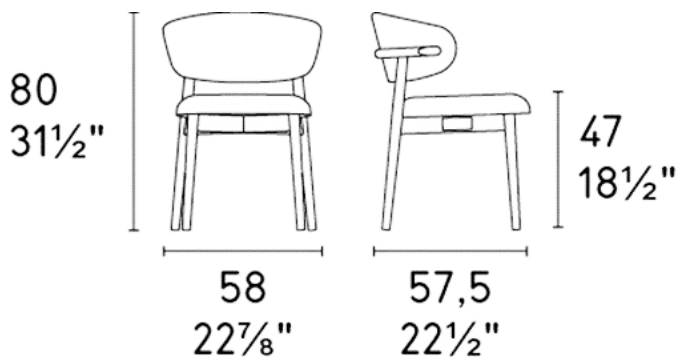

Stolica italijanskog proizvođača Calligaris, model OLEANDRO CS2034:

Dimenzije: 58x57.5cm

H/Hs 80/47cm

Materijal: Konstrukcija stolice je od drveta u Matt black, na krajevima nogica ima nylon gliders protiv grebanja poda za keramičke i kamene podove. Stolica je tapacirana materijalom Boucle u Hemp SLV.

Kataloška cena po komadu: 76.440,00 RSD – 30% POPUST = 53.508,00 RSD + PDV

Total: 64.209,60 RSD

Šifra: CAL-015755 (2 kom)

Šifra: CAL-016289 (1 kom)

*na stanju 3 komada

*rezervisano