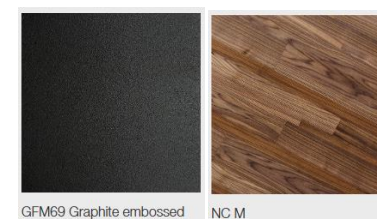

Sto italijanskog proizvođača **Cattelan Italia**, model **Dragon wood**:

Dimenzije: 250x128cm H 76cm

Materijal: čelična baza Graphite embossed, drvena ploča Masterwood Walnut canaletto.

Kataloška cena: 702.600,00 RSD – **25% POPUST** = 526.950,00 RSD + PDV

Total: 632.340,00 RSD

Šifra: CAT-0700