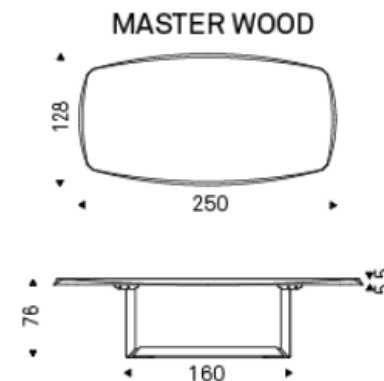

Sto italijanskog proizvođača **Cattelan Italia**, model **Dragon wood**:

Dimenzije: 250x128cm H 76cm

Materijal: čelična baza Graphite embossed, drvena ploča Masterwood Walnut canaletto.

Kataloška cena: 702.600,00 RSD – **25% POPUST** = 526.950,00 RSD + PDV

Total: 632.340,00 RSD

Šifra: CAT-0700