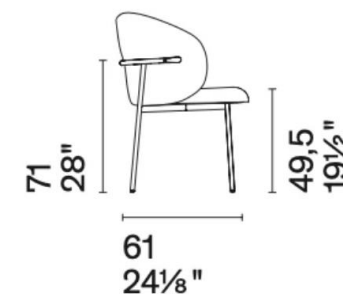

height 780

seat height 440

Stolica italijanskog proizvođača **Poliform**, model **Sophie lite**:

Dimenzije: 65x59cm H/Hs 79/44cm

Materijal: drvena baza Black elm, tapacirana kožom cat. X Deep 05 Cioccolato.

width 650

depth 590

height 790

seat height 440

Stolica italijanskog proizvođača **Poliform**, model **Ipanema**:

Dimenzije: 54x54,5cm H/Hs 81,5/48cm

Materijal: drvena baza Black elm, sedalni deo je tapacirana materijalom cat. E Skyros Oliva.

height 815

seat height 480

Stolica italijanskog proizvođača **Cattelan Italia**, model **Miranda ML**:

Dimenzije: 63x61cm H/Hs 81/47cm

Materijal: čelična baza Titanium embossed, tapacirana materijalom B220.

P46M
MATT PEARL BEIGE

SU3
GREEN

Stolica italijanskog proizvođača Calligaris, model Vanilla CS2238:

Dimenzije: 64x59cm H/Hs 79/47cm

Materijal: drvena baza Canaletto walnut, tapacirana materijalom Aspen Hemp boje.