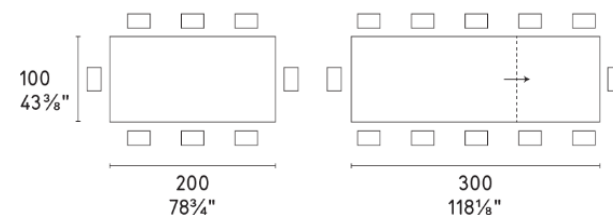

Sto italijanskog proizvođača Calligaris, model Apian CS4132-R 200:

Dimenzije: 200/300x110cm H 75cm

Materijal: metalna baza Matt black, keramička ploča proširive površine mat Calacatta black marble.

Kataloška cena: 1.062.600,00 RSD – **30% POPUST** = 743.820,00 RSD + PDV

Total: 892.584,00 RSD

Šifra: CAL-015821