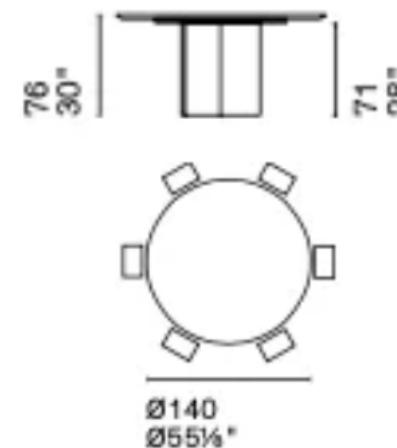

Sto italijanskog proizvođača Calligaris, model Yoroï CS4150-FD 140:

Dimenzije: R 140cm H 76cm

Materijal: metalna baza Matt pearl beige sa dvenim insertom izrezbarene obrade Canaletto walnut, drvena furnirana ploča Canaletto walnut.

Kataloška cena: 495.960,00 RSD – **30% POPUST** = 347.172,00 RSD + PDV

Total: 416.606,40 RSD

Šifra: CAL-016106