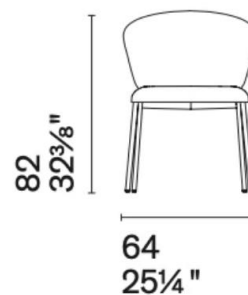

height 780

seat height 440

Stolica italijanskog proizvođača **Poliform**, model **Sophie lite**:

Dimenzije: 65x59cm H/Hs 79/44cm

Materijal: drvena baza Black elm, tapacirana kožom cat. X Deep 05 Cioccolato.

width 650

depth 590

height 790

seat height 440

Stolica italijanskog proizvođača **Poliform**, model **Ipanema**:

Dimenzije: 54x54,5cm H/Hs 81,5/48cm

Materijal: drvena baza Black elm, sedalni deo je tapacirana materijalom cat. E Skyros Oliva.

height 815

seat height 480

Stolica italijanskog proizvođača **Cattelan Italia**, model **Miranda ML**:

Dimenzije: 63x61cm H/Hs 81/47cm

Materijal: čelična baza Titanium embossed, tapacirana materijalom B220.

P46M
MATT PEARL BEIGE

SU3
GREEN

Stolica italijanskog proizvođača Calligaris, model Vanilla CS2238:

Dimenzije: 64x59cm H/Hs 79/47cm

Materijal: drvena baza Canaletto walnut, tapacirana materijalom Aspen Hemp boje.