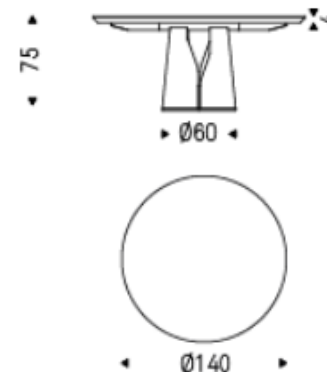

Sto italijanskog proizvođača **Cattelan Italia**, model **Giano**:

Dimenzije: R 140cm H 75cm

Materijal: čelična baza Black embossed, drvena ploča Canaletto walnut.

Kataloška cena: 569.640,00 RSD – **25% POPUST** = 427.230,00 RSD + PDV

Total: 512.676,00 RSD

Šifra: CAT-0871

*rezervisano