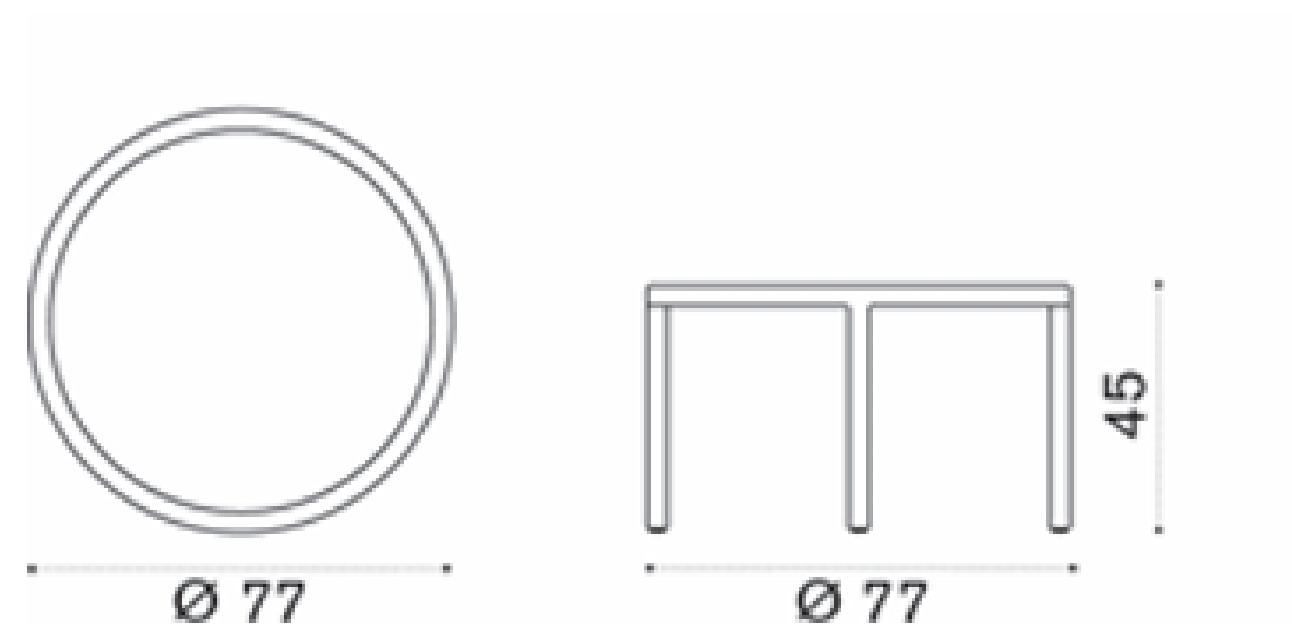

Stočić italijanskog proizvođača ETHIMO, model GRAND LIFE,

Dimenzije: R 77 cm H 45 cm

Materijal: baza od tikovine Pickled teak, keramičko-kamena ploča Sand boje.

Kataloška cena: 130.200,00 RSD – 20% **POPUST** + PDV

Total: 124.992,00 RSD