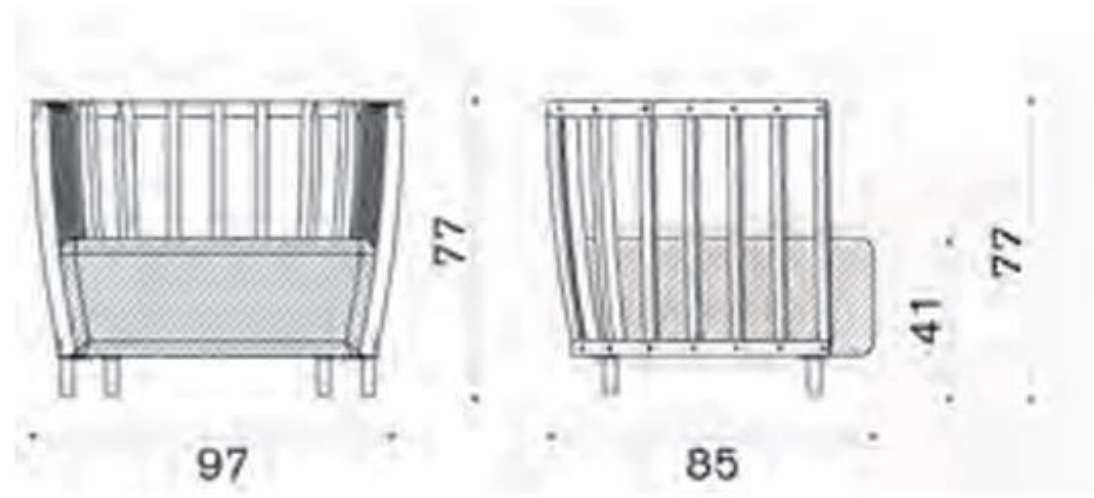

Fotelja italijanskog proizvođača ETHIMO, model SWING,

Dimenzije: 97x85 cm H 77/41 cm

Materijal: baza od aluminijuma u crnoj boji, ram od tikovine Pickled teak, sedalni i leđni jastuk tapacirani materijalom cat. C Mariaflora Zagora Z82 Seafoam, lumbalni jastuk 50x30cm tapaciran materijalom cat. C Mariaflora Catai CT80 Seafoam.

Kataloška cena po komadu: 346.200,00 RSD - **20% POPUST** + PDV

Total: 332.352,00 RSD

Total za 2 kom: 664.704,00 RSD