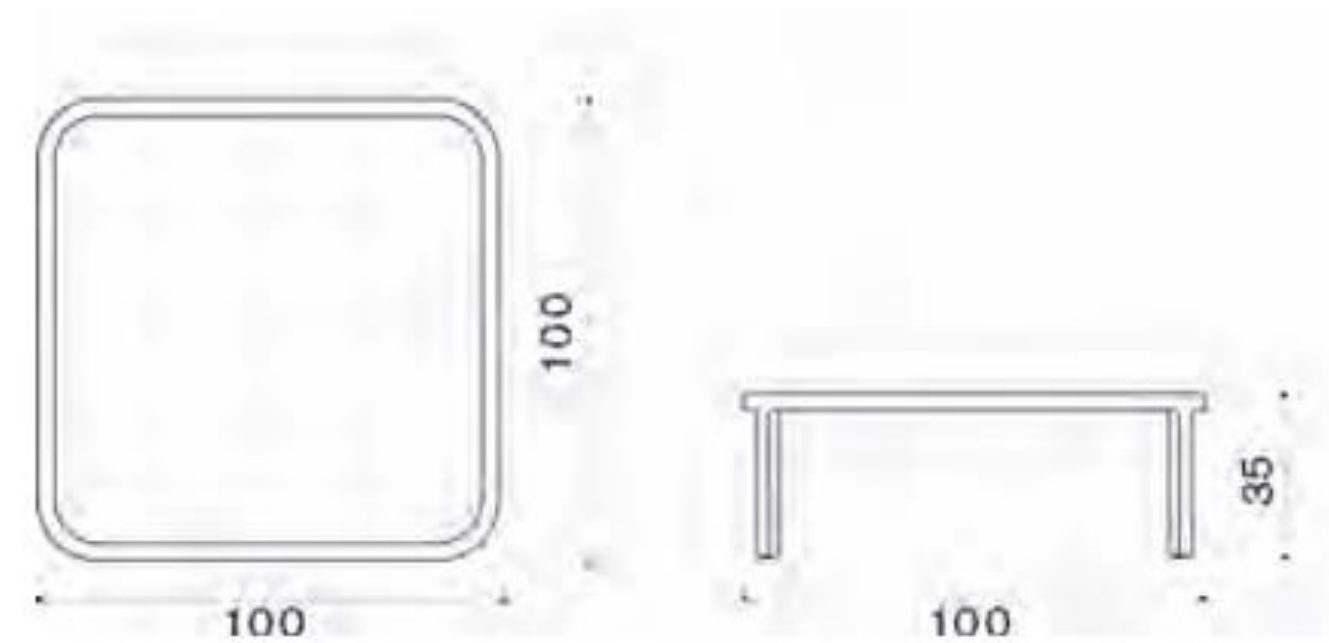

Stočić italijanskog proizvođača ETHIMO, model GRAND LIFE,

Dimenzije: 100x100 cm H 35 cm

Materijal: baza od tikovine Pickled teak, keramičko-kamena ploča Sand boje.

Kataloška cena: 159.000,00 RSD – **20% POPUST** + PDV

Total: 152.640,00 RSD