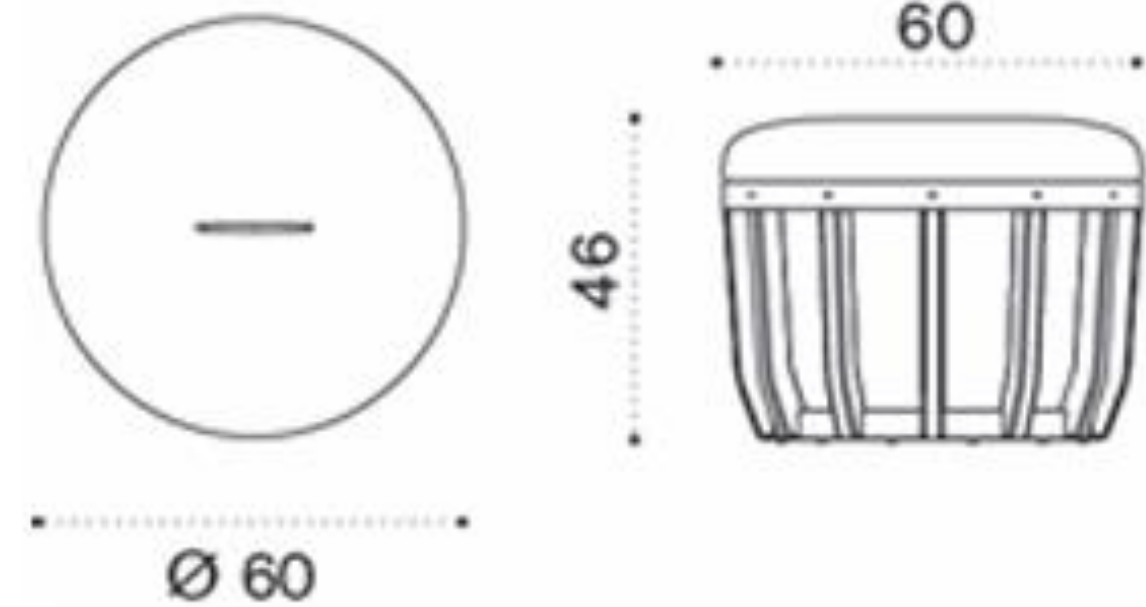

Dimenzije: R 60 cm H 46 cm

Materijal: baza od aluminijuma u crnoj boji, ram od tikovine Pickled teak, sedalni deo tapaciran materijalom cat. C Mariaflora Catai CT80 Seafoam.

Kataloška cena: 154.200,00 RSD - **20% POPUST** + PDV

Total: 148.032,00 RSD

M48 / Metal
Sepia Black

T5 / Pickled
Teak

CT80 / Seafoam

Stočić italijanskog proizvođača ETHIMO, model GRAND LIFE,

Dimenzije: R 77 cm H 45 cm

Materijal: baza od tikovine Pickled teak, keramičko-kamena ploča Sand boje.

Stolica italijanskog proizvođača ETHIMO, model SWING,

Dimenzije: 60x53 cm H/hs 83/48 cm

Materijal: baza od aluminijuma u crnoj boji, ram od tikovine Pickled teak, sedalni i leđni jastuk tapacirani materijalom cat. C Mariaflora Zagora Z82 Seafoam.