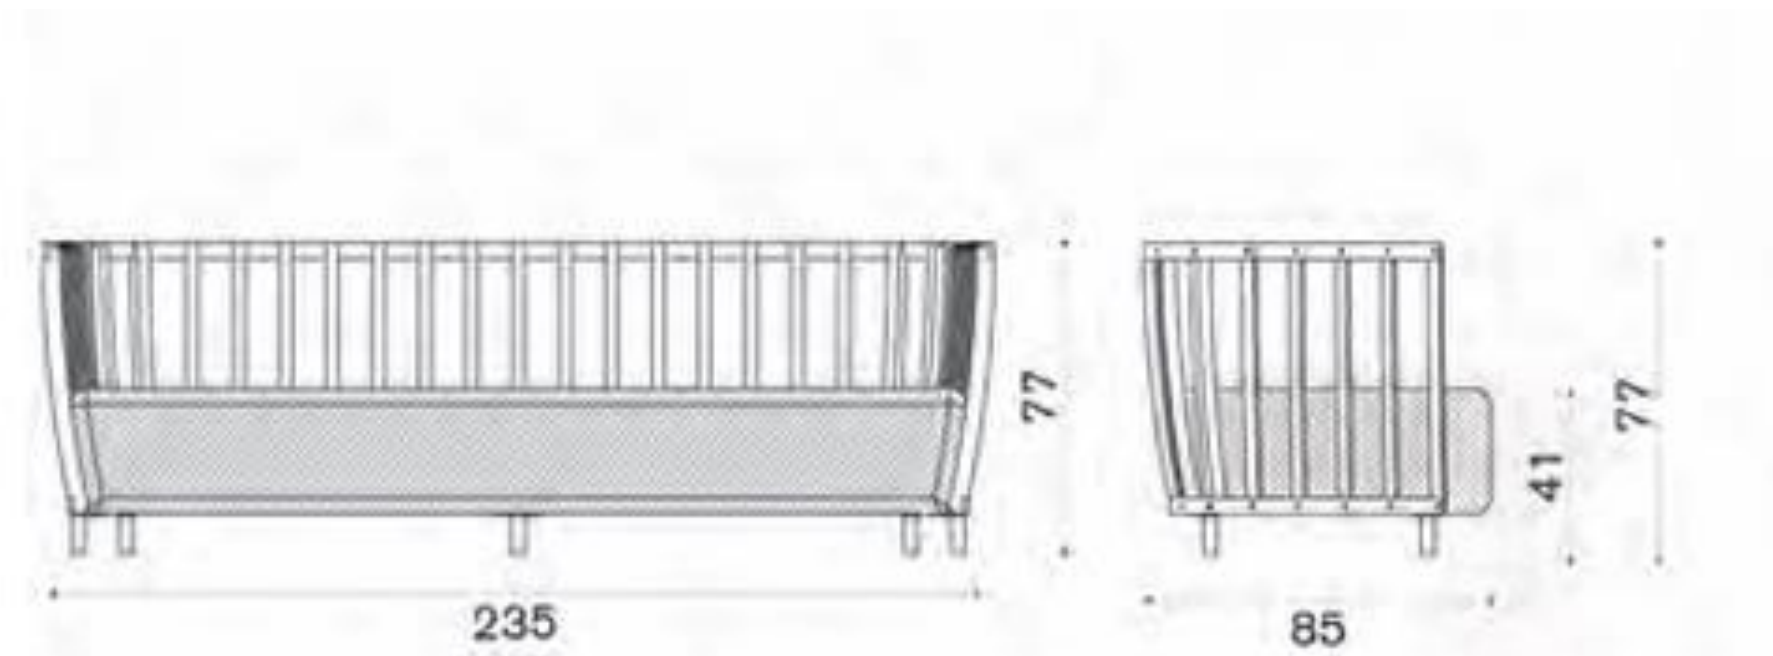

2

Trosed italijanskog proizvođača ETHIMO, model SWING XL SOFA,

Dimenzije: 235x85cm H 77/41cm

Materijal: baza od aluminijuma u crnoj boji, ram od tikovine Pickled teak, sedalni i leđni jastuci tapacirani materijalom cat. C Mariaflora Zagora Z82 Seafoam, 3 lumbalna jastuka 50x30cm tapacirani su materijalom cat. C Mariaflora Catai CT80 Seafoam.

Kataloška cena: 705.000,00 RSD - **20% POPUST** + PDV

Total: 676.800,00 RSD

M48 / Metal
Sepia Black

T5 / Pickled
Teak

Z82 / Seafoam

CT80 / Seafoam

Fotelja italijanskog proizvođača ETHIMO, model SWING,

Dimenzije: 97x85 cm H 77/41 cm

Materijal: baza od aluminijuma u crnoj boji, ram od tikovine Pickled teak, sedalni i leđni jastuk tapacirani materijalom cat. C Mariaflora Zagora Z82 Seafoam, lumbalni jastuk 50x30cm tapaciran materijalom cat. C Mariaflora Catai CT80 Seafoam.

Stolica italijanskog proizvođača ETHIMO, model SWING,

Dimenzije: 60x53 cm H/hs 83/48 cm

Materijal: baza od aluminijuma u crnoj boji, ram od tikovine Pickled teak, sedalni i leđni jastuk tapacirani materijalom cat. C Mariaflora Zagora Z82 Seafoam.