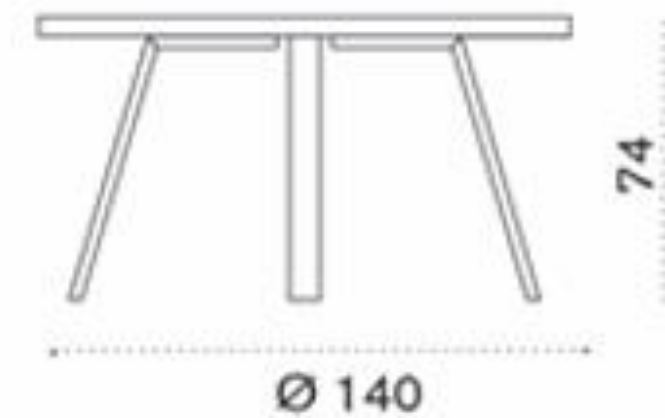

Dimenzije: R140cm H 74cm

Materijal: baza od aluminijuma u crnoj boji, ploča od tikovine Pickled teak.

Kataloška cena: 317.400,00 RSD – 20% **POPUST** + PDV

Total: 304.704,00 RSD

M48 / Metal
Sepia Black

T5 / Pickled
Teak

Stolica italijanskog proizvođača ETHIMO, model SWING,

Dimenzije: 60x53 cm H/hs 83/48 cm

Materijal: baza od aluminijuma u crnoj boji, ram od tikovine Pickled teak, sedalni i leđni jastuk tapacirani materijalom cat. C Mariaflora Zagora Z82 Seafoam.