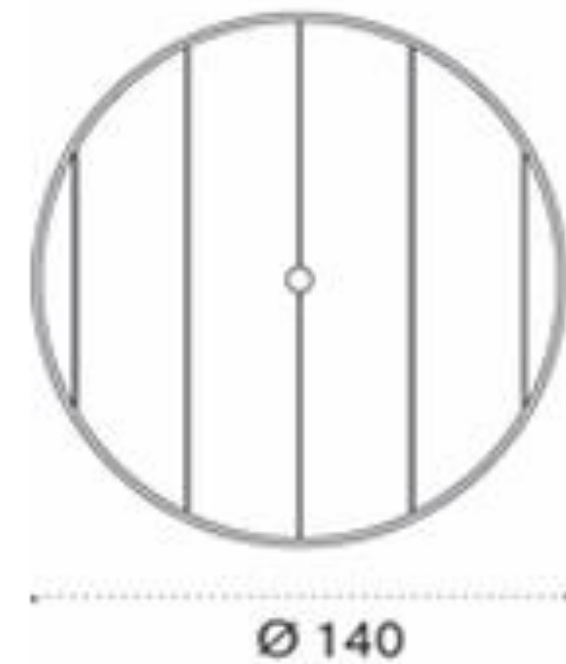

Dimenzije: R140cm H 74cm

Materijal: baza od aluminijuma u crnoj boji, ploča od tikovine Pickled teak.

Kataloška cena: 317.400,00 RSD – 20% **POPUST** + PDV

Total: 304.704,00 RSD

M48 / Metal
Sepia Black

T5 / Pickled
Teak

Stolica italijanskog proizvođača ETHIMO, model SWING,

Dimenzije: 60x53 cm H/hs 83/48 cm

Materijal: baza od aluminijuma u crnoj boji, ram od tikovine Pickled teak, sedalni i leđni jastuk tapacirani materijalom cat. C Mariaflora Zagora Z82 Seafoam.