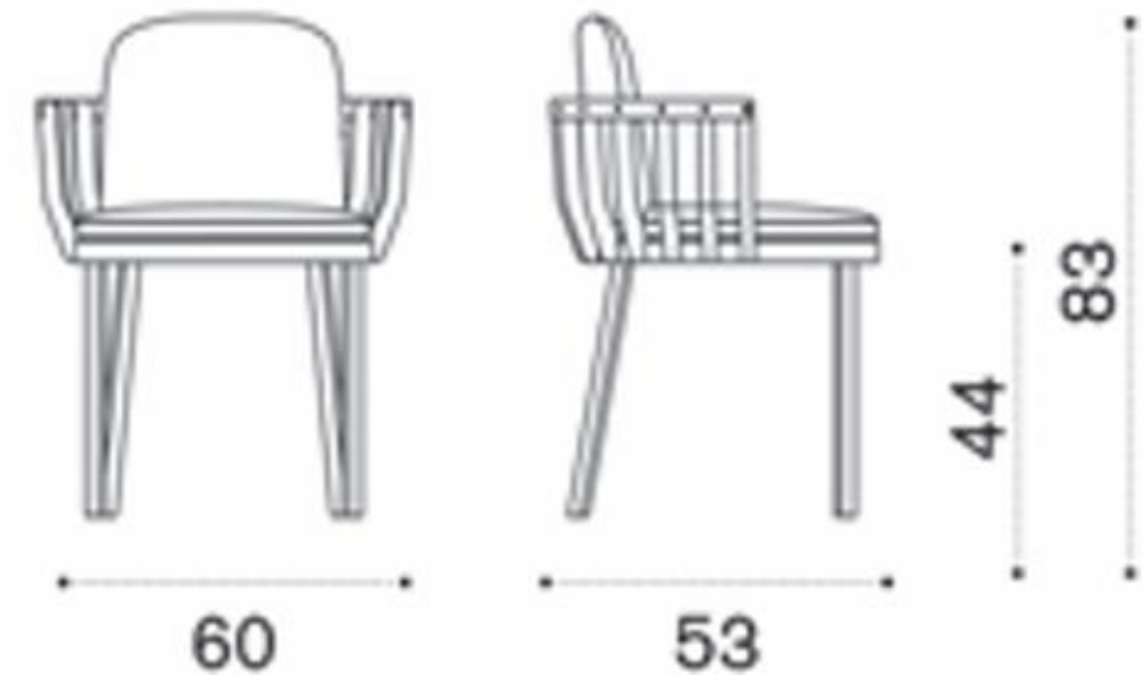

Stolica italijanskog proizvođača ETHIMO, model SWING,

Dimenzije: 60x53 cm H/hs 83/48 cm

Materijal: baza od aluminijuma u crnoj boji, ram od tikovine Pickled teak, sedalni i leđni jastuk tapacirani materijalom cat. C Mariaflora Zagora Z82 Seafoam.

Kataloška cena po komadu: 141.600,00 RSD – 20% **POPUST** + PDV

Total: 135.936,00 RSD

Total za 5 komada: 679.680,00 RSD