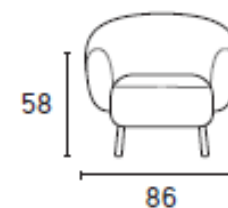

Fotelja italijanskog proizvođača **Calligaris**, model **Rio**:

Dimenzije: 86x87cm

H/Hs 76/44cm

Materijal: Konstrukcija fotelje izrađena je od punog drveta i drvenih ploča, ispunjena je poliuretanskom penom u slojevima različitih gustina, tapacirana je materijalom cat. 2 Savana u Blue SWL boji, drvene nogice Smoke završne obrade.

Kataloška cena: 280.800,00 RSD – **30% POPUST** = 196.560,00 RSD + PDV

Total: 235.872,00 RSD

Šifra: CAL-015780