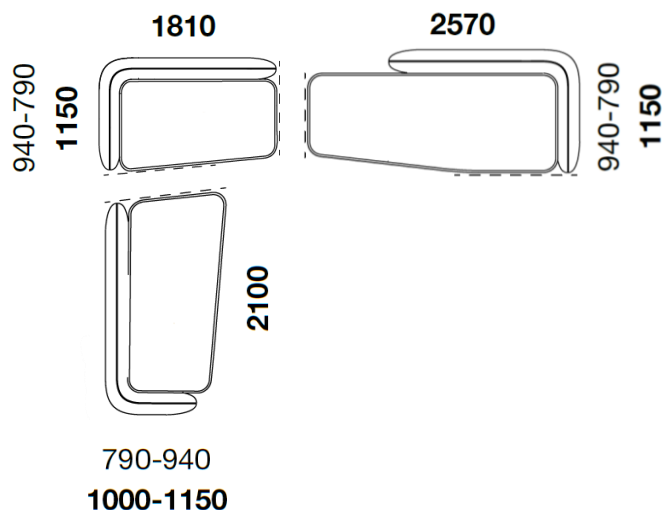

Sofa italijanskog proizvođača **Poliform**, model **St. Germain**:

Dimenzije: 438x325cm

H/Hs 65/42cm

Materijal: struktura sofe je ispunjena poliuretanskom penom i perijempri vrhu, sedalni i leđni jastuci ispunjeni su poliuretanskom penom i perijem pri vrhu koje se nalazi u pamučnoj tkanini, dekorativni jastuci ispunjeni su perijem. Sofa i jastuci: headrest 70x60cm, leđni 3kom 70x50cm i 1kom 60x50cm tapacirani su materijalom cat. G Siro 01 Bianco i jastuci: headrest 70x60cm, dekorativni 1kom 55x58cm i 2kom 50x50cm tapacirani su metrijalom cat. G Brest 11 Cioccolato i jastuci: dekorativni 1kom 55x58cm i 2kom 50x50cm tapacirani plišanim materijalom cat. E Persia 2020 Bruciato, aluminijumske nogice Mat brown nickel.

Kataloška cena: 3.490.800,00 RSD – 30% POPUST = 2.443.560,00 RSD + PDV

Total: 2.932.272,00 RSD

šifra: POL-

Materijal
sofe i jastuka:

Materijal jastuka:

Materijal jastuka:

Boja nogica: