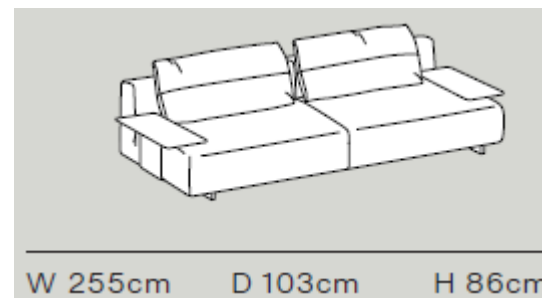

Sofa italijanskog proizvođača **Ditre Italia**, model **Atlantis**:

Dimenzije: 255x103cm

H/Hs 86/45cm

Materijal: konstrukcija sofe je od punog drveta jele, ojačana višeslojnim drvenim panelima visoke klase, tapacirana je materijalom cat. T Tango 17, sa borudrom na jastucima – Tallin 16, metalna struktura rukonaslona – Light brown ME11, drveni top rukonaslona i standardne nogice u završnoj obradi Grey wood LE12

Kataloška cena: 576.960,00 RSD – 30% POPUST = 403.872,00 RSD + PDV

Total: 484.646,40 RSD

šifra: DIT-0993