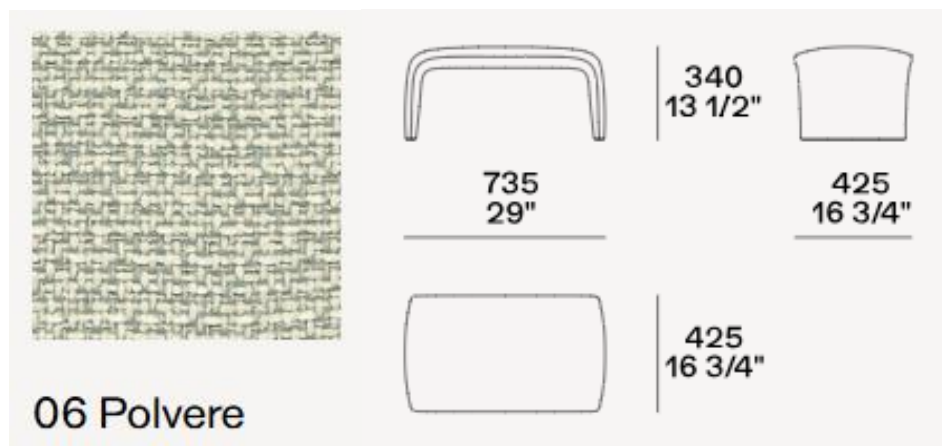

Tabure italijanskog proizvođača **Poliform**, model **Le Club**:

Dimenzije: 73,5x42,5 cm

H 34 cm

Materijal: konstrukcija taburea izrađena je od drveta, ispunjena je poliuretanskom penom različitih gustina, tapacirana je materijalom cat. G Sheffield 06 Polvere

Kataloška cena: 197.160,00 RSD – **25% POPUST** = 147.870,00 RSD + PDV

Total: 177.444,00 RSD

Šifra: POL-1227