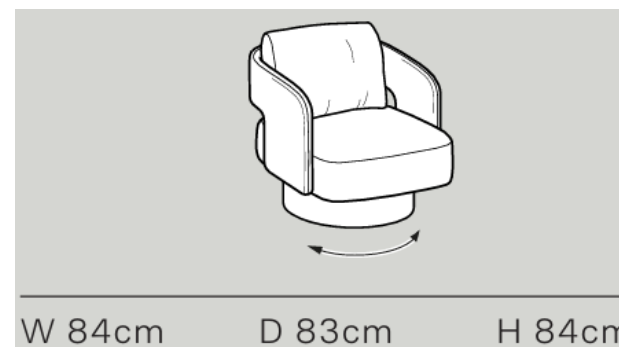

Sofa italijanskog proizvođača **Ditre Italia**, model **356**:

Dimenzije: 84x83cm   H/Hs 84/41cm

Materijal: struktura fotelje od savijenih, višeslojnih drvenih panela, tapacirana materijalom cat. T Tallin 016, rotirajuća baza od farbanog metala u završnoj obradi ME11 Light brown

Kataloška cena: 359.280,00 RSD – **30% POPUST** = 251.496,00 RSD + PDV

Total: 301.795,20 RSD

šifra: DIT-0995