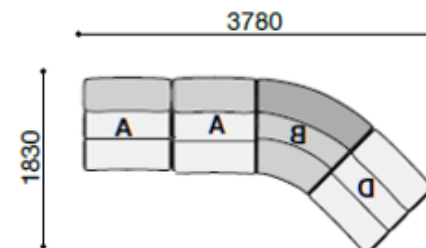

Kataloška cena: 1.845.000,00 RSD – **25% POPUST** = 1.383.750,00 RSD + PDV

Total: 1.660.500,00 RSD

šifra: POL-1403

Black Elm

01 Avorio

1040

1040

width 1000
depth 500
height 330