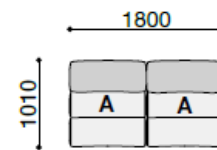

Kataloška cena: 1.845.000,00 RSD – **25% POPUST** = 1.383.750,00 RSD + PDV

Total: 1.660.500,00 RSD

šifra: POL-1403

Black Elm

01 Avorio

1040

1040

width 1000
depth 500
height 330