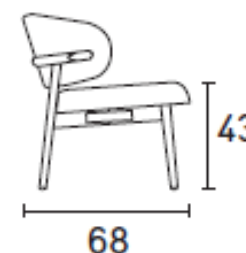

Fotelja italijanskog proizvođača **Calligaris**, model **Oleandro CS3452**:

Dimenzije: 73x68 cm

H/Hs 43/72 cm

Materijal: Konstrukcija fotelje izrađena je od drveta, ispunjena je poliuretanskom penom u slojevima različitih gustina, tapacirana je materijalom cat. (E) 4LX Boucle Hemp SLV , drvene nogice P201 Canaletto završne obrade.

Kataloška cena: 118.320,00 RSD – **30% POPUST** = 82.824,00 RSD + PDV

Total: 99.388,80 RSD

Šifra: CAL-016129

*na stanju 12 komada