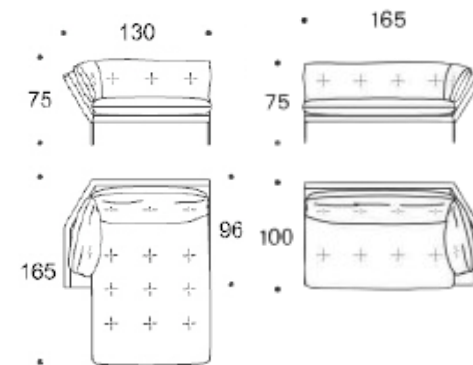

Sofa italijanskog proizvođača **Saba Italia**, model **New York Suite**:

Dimenzije: 295x165cm

H/Hs 75/42cm

Materijal: struktura sofe izgrađena je od punog drveta, prekrivena je poliuretanskom penom različitih gustina, sedalni jastuci ispunjeni su poliuretanskom penom i poliesterskim vlaknima koji se nalaze u vrećici, tapacirana je uklonjivim materijalom cat. Extra Violet 29, nogice od čeličnih šipki visine 16cm u sjajno hromiranoj završnoj obradi.

Kataloška cena: 735.600,00 RSD – **45% POPUST** = 404.580,00 RSD + PDV

Total: 485.496,00 RSD

šifra: SAB-0106