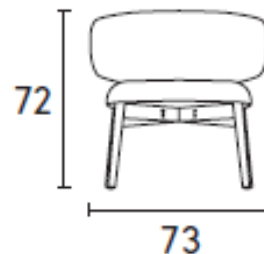

Fotelja italijanskog proizvođača **Calligaris**, model **Oleandro CS3452**:

Dimenzije: 73x68 cm

H/Hs 43/72 cm

Materijal: Konstrukcija fotelje izrađena je od drveta, ispunjena je poliuretanskom penom u slojevima različitih gustina, tapacirana je materijalom cat. (E) 4LX Boucle Hemp SLV , drvene nogice crne boje P15L završne obrade.

Kataloška cena: 118.320,00 RSD – **30% POPUST** = 82.824,00 RSD + PDV

Total: 99.388,80 RSD

Šifra: CAL-016130

*na stanju 4 komada