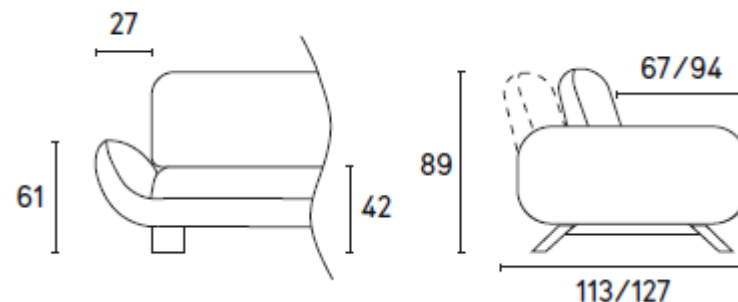

↘ 100cm

↑ 84cm

↔ 100cm

↘ 100cm

↑ 84cm

Sofa italijanskog proizvođača Calligaris, model Favola CS3455:

Dimenzije: 238x113/127 cm H 42, 61, 89 cm

Materijal: struktura sofe izgrađena je od punog drveta i iverice, struktura, kao i sedalni i leđni jastuci ispunjeni su poliuretanskom penom različitih gustina, tapacirana je materijalom cat. E Boucle Hemp SLV, nogice su u finituri Canaletto Walnut P1GW H 13 cm. Leđni jastuci se pomeraju i tako menjaju dubinu sofe (67/94 dubina sedalnog dela).

Kataloška cena: 560.040,00 RSD – 30% POPUST = 392.028,00 RSD + PDV

Total: 470.433,60 RSD

šifra: CAL-016163

SLV
Hemp

H 13

Fotelja italijanskog proizvođača Poliform, model Le Club:

Dimenzije: 94x88 cm

H/Hs 34/67 cm