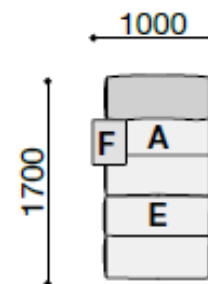

Lenjivac italijanskog proizvođača Poliform, model Ernest:

Dimenzije: 170x100cm

H/Hs 65/37 cm

Materijal: lenjivac tapaciran kožom cat. Y Nabuk 01 Latte, sa rukonaslonom

Kataloška cena: 948.960,00 RSD – **25% POPUST** = 711.720,00 RSD + PDV

Total: 854.064,00 RSD

šifra: POL- 1404