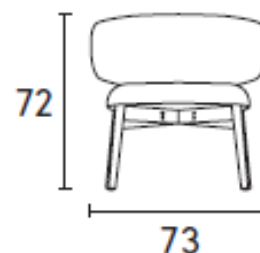

Fotelja italijanskog proizvođača **Calligaris**, model **Oleandro CS3452**:

Dimenzije: 73x68 cm

H/Hs 43/72 cm

Materijal: Konstrukcija fotelje izrađena je od drveta, ispunjena je poliuretanskom penom u slojevima različitih gustina, tapacirana je materijalom cat. (E) 4LX Boucle Hemp SLV , drvene nogice P201 Canaletto završne obrade.

Kataloška cena: 118.320,00 RSD – **30% POPUST** = 82.824,00 RSD + PDV

Total: 99.388,80 RSD

Šifra: CAL-016129

*na stanju 12 komada