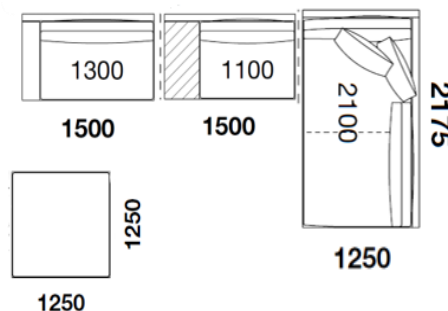

Sofa italijanskog proizvođača Poliform, model Mondrian:

Dimenzije: 425x217,5cm

H/Hs 75/38cm

Materijal: struktura sofe je ispunjena poliuretanskom penom i poliesterskim vlaknima pri vrhu, sedalni i leđni jastuci ispunjeni su poliuretanskom penom i perijem pri vrhu koje se nalazi u pamučnoj tkanini, dekorativni jastuci ispunjeni su poliesterskim vlaknima. Sofa je tapacirana materijalom cat. E Kitami 11 Oceano kao i 2 dekorativna jastuka 50x50cm sa stepom Persija. Posедуje stočić i fioku Spessart oak, aluminijumske nogice Glossy brown nickel.

Kataloška cena: 2.831.040,00 RSD – **30% POPUST** = 1.981.728,00 RSD + PDV

Total: 2.378.073,60 RSD

šifra: POL-1109 – moguća drugačija postavka modula

Materijal sofe:

Boja nogica:

Stočić: