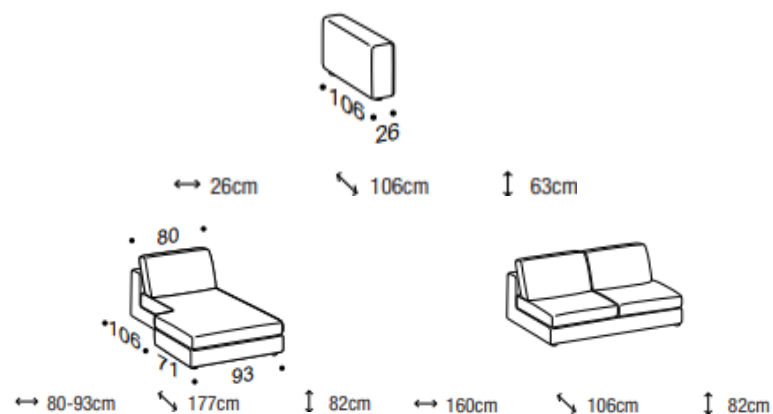

Sofa italijanskog proizvođača **Ditre Italia**, model **Urban 2.0**:

Dimenzije: 292x177cm

H/Hs 82/43cm

Materijal: struktura sofe izgrađena je od borovog drveta, šperploče i celuloznog drvenog pločastog materijala, prekrivena je poliuretanskom penom i teknoformom, leđni jastuci ispunjeni su mešavinom perja, sedalni jastuci ispunjeni su poliuretanskom penom i perjem pri vrhu koje se nalazi u pamučnoj vrećici, tapacirana je uklonjivim materijalom cat. M Martin 102, nogice visine 5cm crne boje.

Kataloška cena: 546.960,00 RSD – **50% POPUST** = 273.480,00 RSD + PDV

Total: 328.176,00 RSD

šifra: DIT-0603