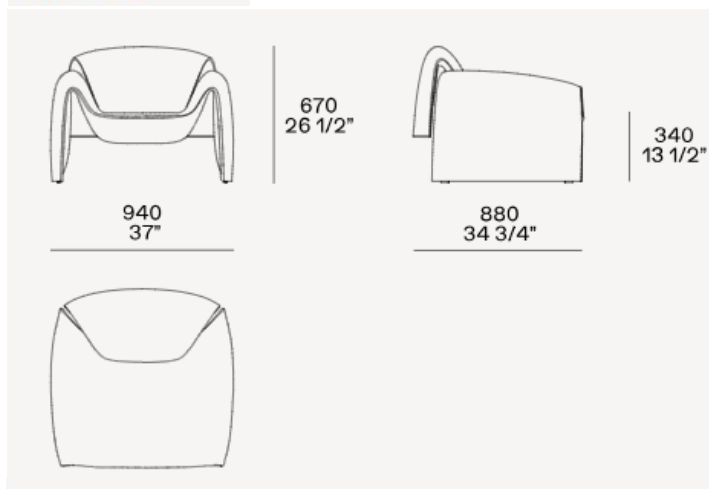

Total: 511.812,00 RSD

Šifra: POL-1226

06 Polvere

Tabure italijanskog proizvođača **Poliform**, model **Le Club**:

Dimenzije: 73,5x42,5 cm

H 34 cm

Materijal: konstrukcija taburea izrađena je od drveta, ispunjena je poliuretanskom penom različitih gustina, tapacirana je materijalom cat. G Sheffield 06 Polvere