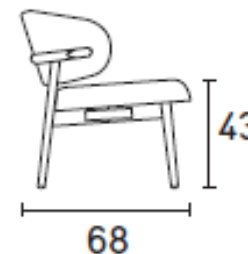

Fotelja italijanskog proizvođača **Calligaris**, model **Oleandro CS3452**:

Dimenzije: 73x68 cm

H/Hs 43/72 cm

Materijal: Konstrukcija fotelje izrađena je od drveta, ispunjena je poliuretanskom penom u slojevima različitih gustina, tapacirana je materijalom cat. (E) 4LX Boucle Hemp SLV , drvene nogice crne boje P15L završne obrade.

Kataloška cena: 118.320,00 RSD – **30% POPUST** = 82.824,00 RSD + PDV

Total: 99.388,80 RSD

Šifra: CAL-016130

*na stanju 4 komada