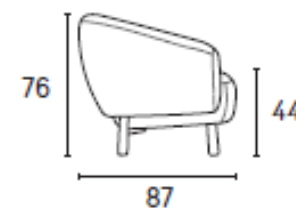

Fotelja italijanskog proizvođača **Calligaris**, model **Rio**:

Dimenzije: 86x87cm

H/Hs 76/44cm

Materijal: Konstrukcija fotelje izrađena je od punog drveta i drvenih ploča, ispunjena je poliuretanskom penom u slojevima različitih gustina, tapacirana je materijalom cat. 2 Savana u Blue SWL boji, drvene nogice Smoke završne obrade.

Kataloška cena: 280.800,00 RSD – **30% POPUST** = 196.560,00 RSD + PDV

Total: 235.872,00 RSD

Šifra: CAL-015780